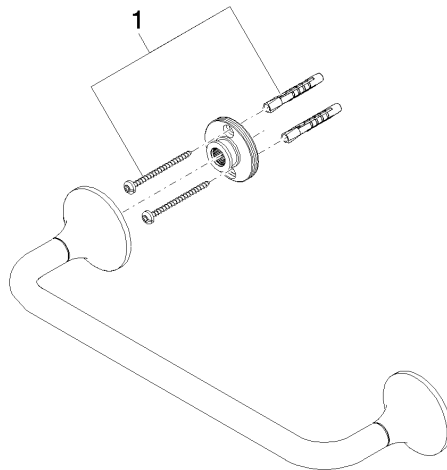

83 030 809

- interasse 300 mm
- larghezza 360mm
- altezza 60 mm
- rosetta Ø 60 mm
- sporgenza 98 mm

	Dark Platinum spazzolato	83 030 809-99
	Cromato	83 030 809-00
	Platinato spazzolato	83 030 809-06
	Platinato	83 030 809-08
	Dark Chrome	83 030 809-19
	Ottone spazzolato (Oro 23k)	83 030 809-28
	Bronzo spazzolato	83 030 809-42
	Champagne spazzolato (Oro 22k)	83 030 809-46
	Champagne (Oro 22k)	83 030 809-47

83 030 809

mm [inches]

83 030 809

Parts for other  
finishes can be found  
here: Cromato

### Elenco delle parti di ricambio

N.	Codice articolo	Denominazione	Quantità necessaria	Tempo di produzione
1	05 30 31 025 00 90	set di fissaggio	1	2